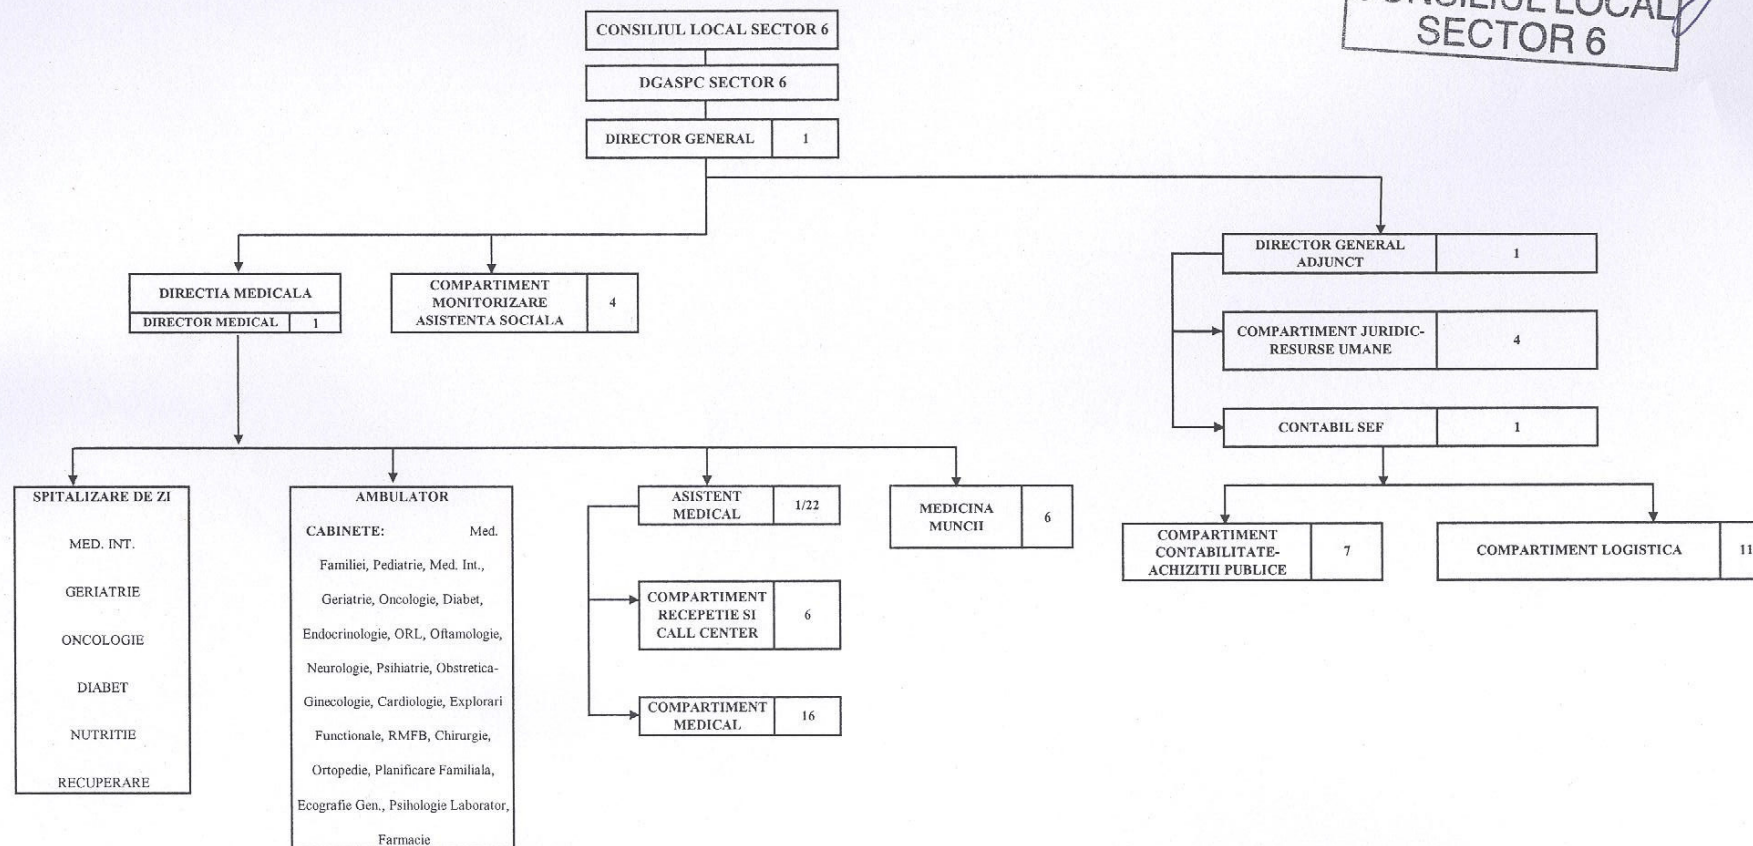

Municipiul București
CONSILIUL LOCAL
SECTOR 6

ORGANIGRAMA

TOTAL POSTURI	59
Functii contractuale conducere	5
Functii contractuale executie	54