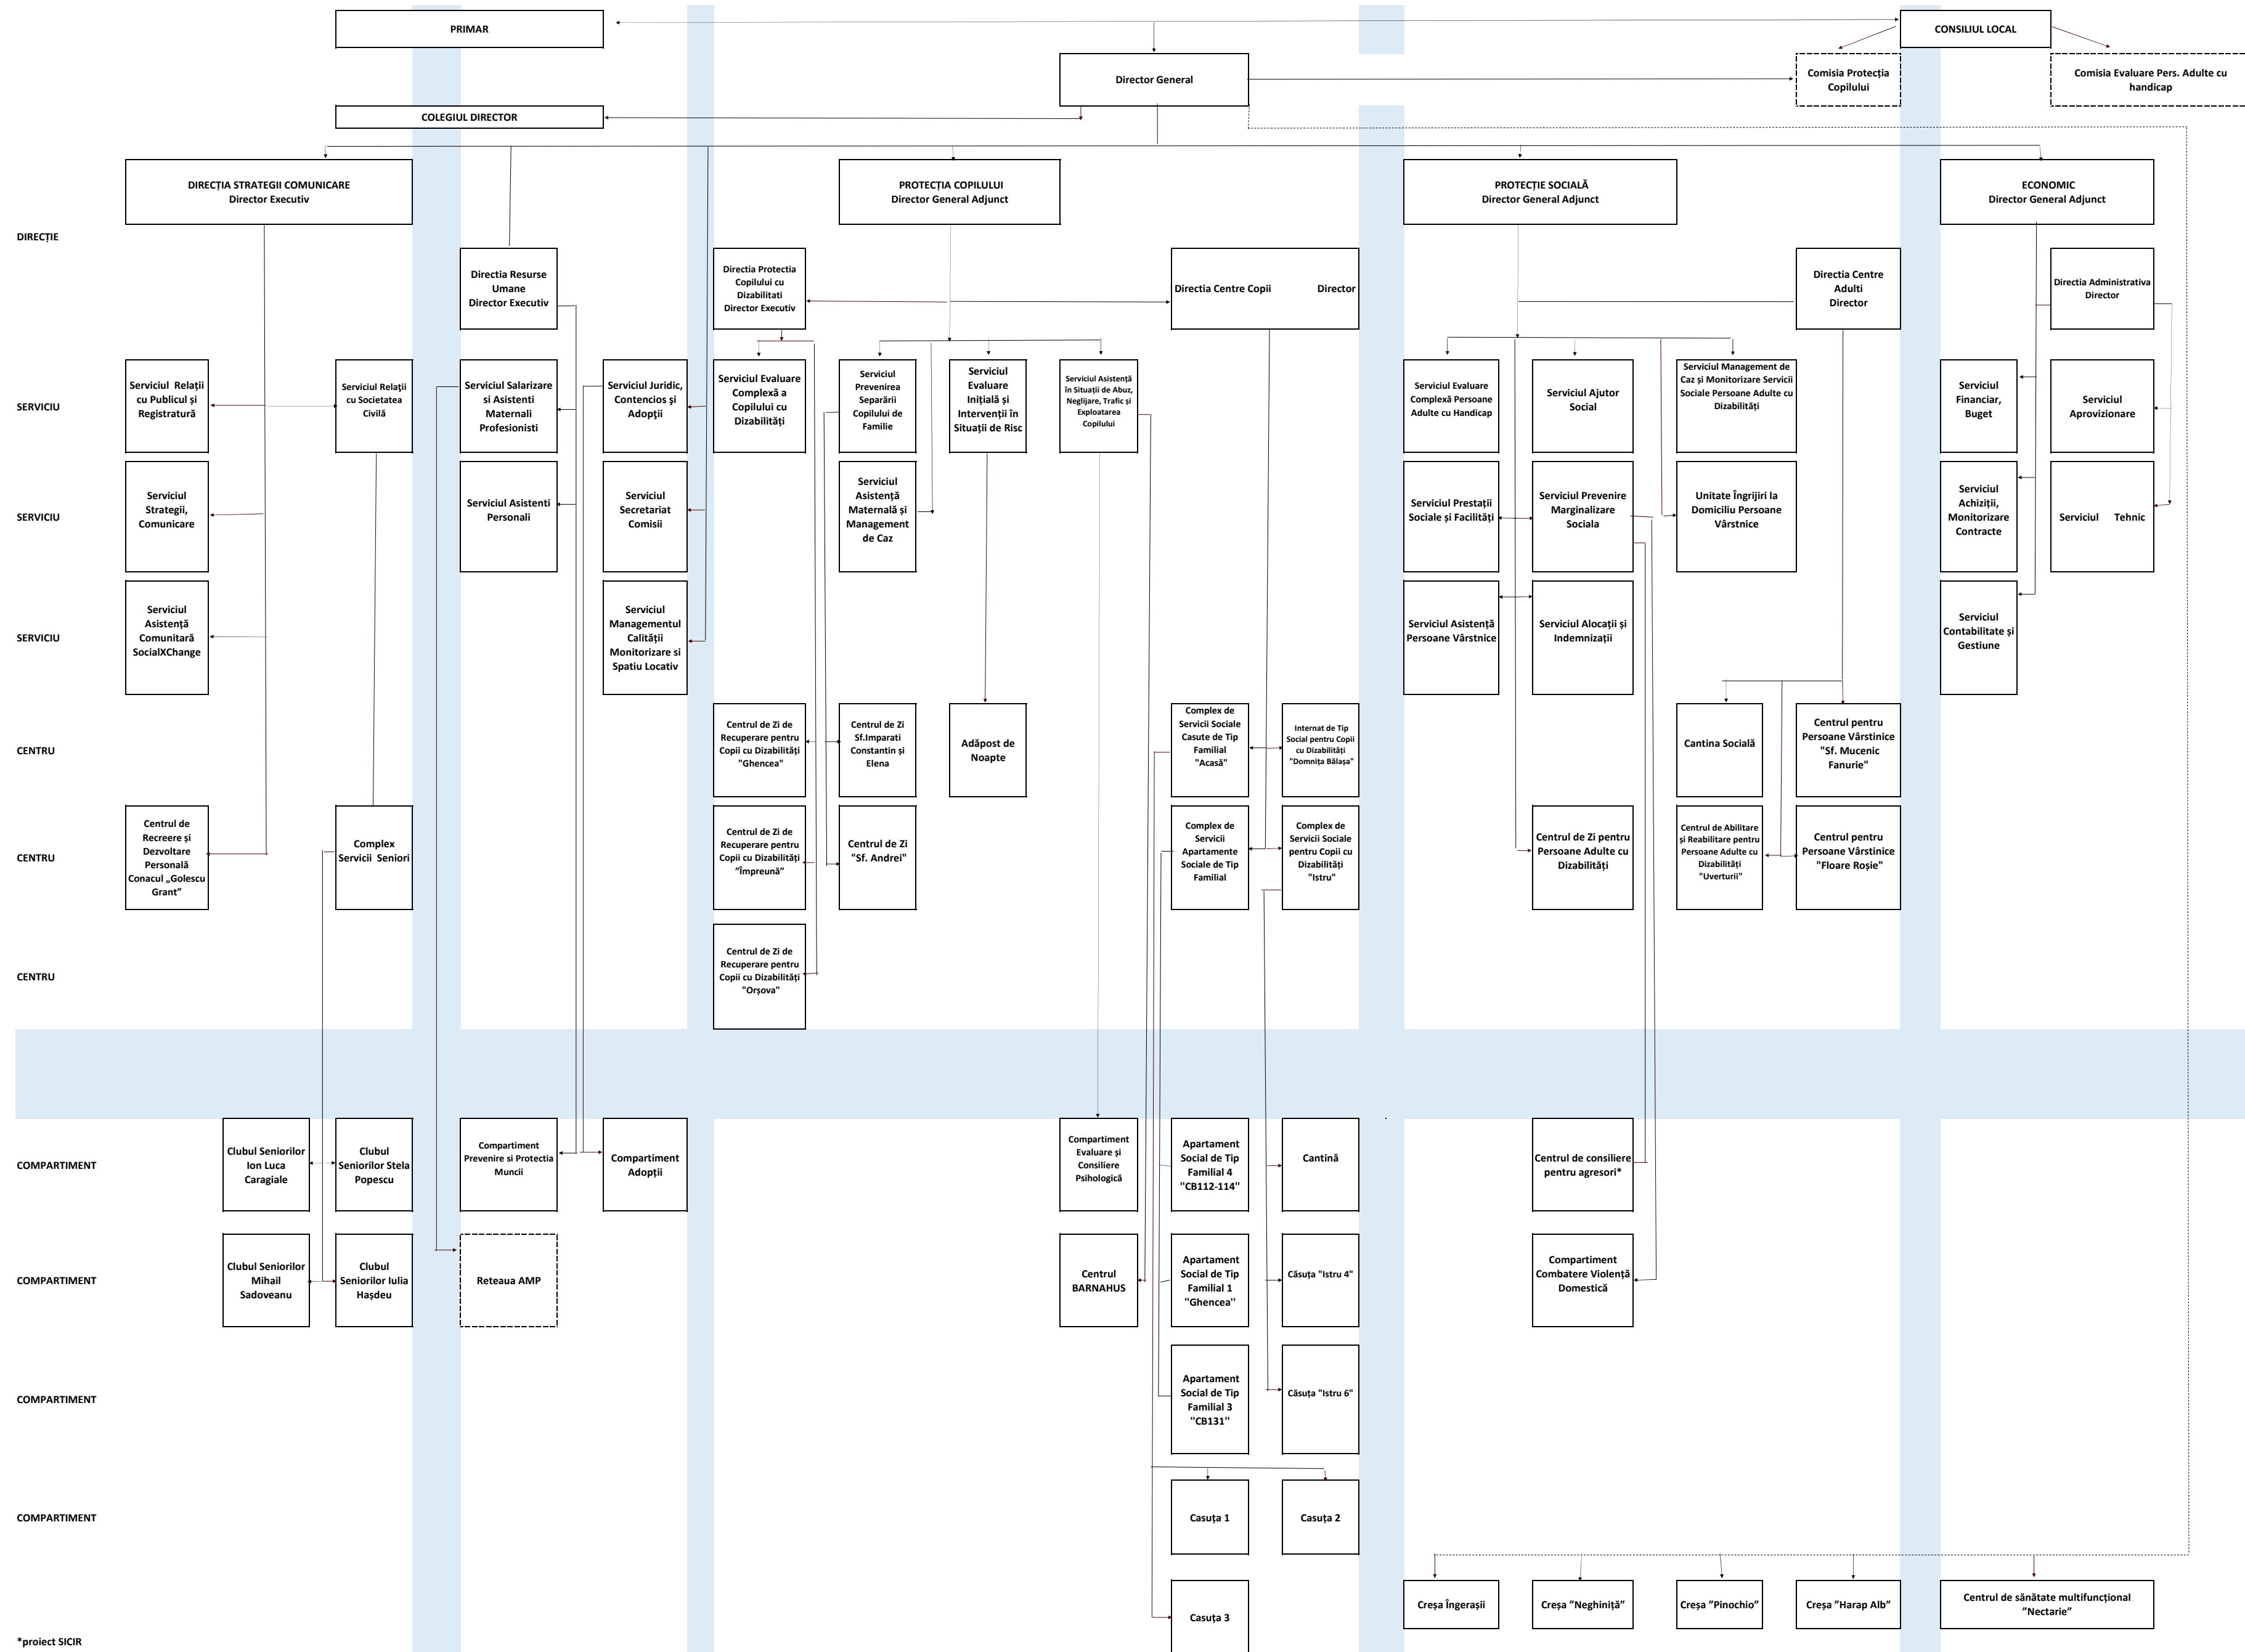

ORGANIGRAMA D.G.A.S.P.C. SECTOR 6

Funcții publice conducere	29
Funcții contractuale conducere	25
TOTAL Funcții de conducere	54
Funcții publice execuție	213
Funcții contractuale execuție	472
TOTAL Funcții de execuție	685
TOTAL	739
Asistenți medicali comunitari	2
Mediatori sanitari	2
Asistenți personali	800
Asistenți maternali profesioniști	80
TOTAL	884

*proiect SICIR